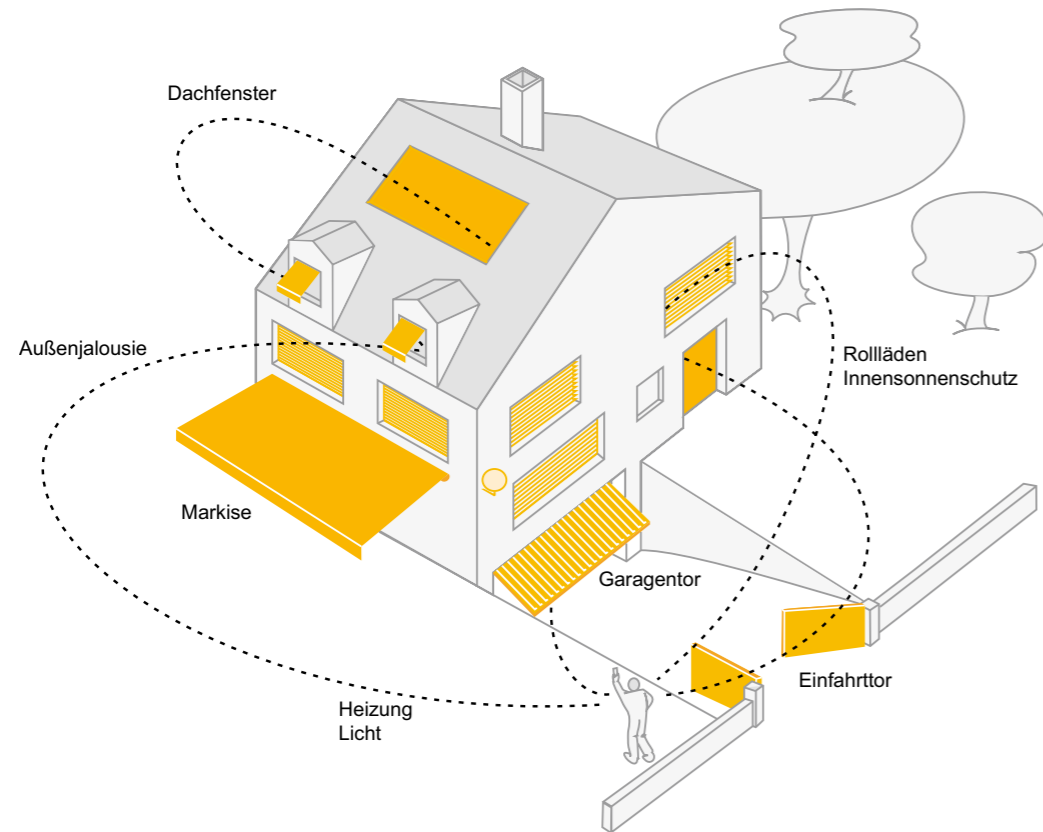

Unterglasmarkisen – ein eleganter Blendschutz

Unterglasmarkisen passen sich dezent an die jeweilige Dachkonstruktion an. Die spezielle Federtechnologie gewährleistet jederzeit eine gleichmäßige Tuchspannung – auch bei nicht komplett ausgefahrener Anlage. Da die Markise unter dem Dach angebracht wird, ist sie kaum Wind und Wetter ausgesetzt. Auf Wunsch auch mit der innovativen SZ-Technologie. Hiermit vermeiden Sie Lichtschlitze zwischen Tuch und Führungsschiene.

Infrarot-Dunkelstrahler

Infrarot-Dunkelstrahler vereinen die Energiesparvorteile der Infrarottechnik mit minimaler Lichtabstrahlung: Selbst bei hoher Betriebstemperatur bleiben die Elemente angenehm dunkel.

Infrarot-Heizstrahler (oben) und Infrarot-Dunkelstrahler (unten): Die Heizelemente des Dunkelstrahlers blenden deutlich weniger als herkömmliche Heizstrahler

SMART HOME READY

EIN MODERNES UND KOMFORTABLES ZUHAUSE
GANZ NACH IHREN WÜNSCHEN

Binden Sie Ihre Sonnen- und Wetterschutzprodukte in Ihr Smart Home ein! Bedienen Sie Ihre Beschattungsanlagen, die Heizstrahler oder Beleuchtung doch ganz einfach mit der Somfy io-Funksteuerung per Hand- oder Wandsender. Oder mit anderen Steuerungsmöglichkeiten wie Tablet oder Smartphone.