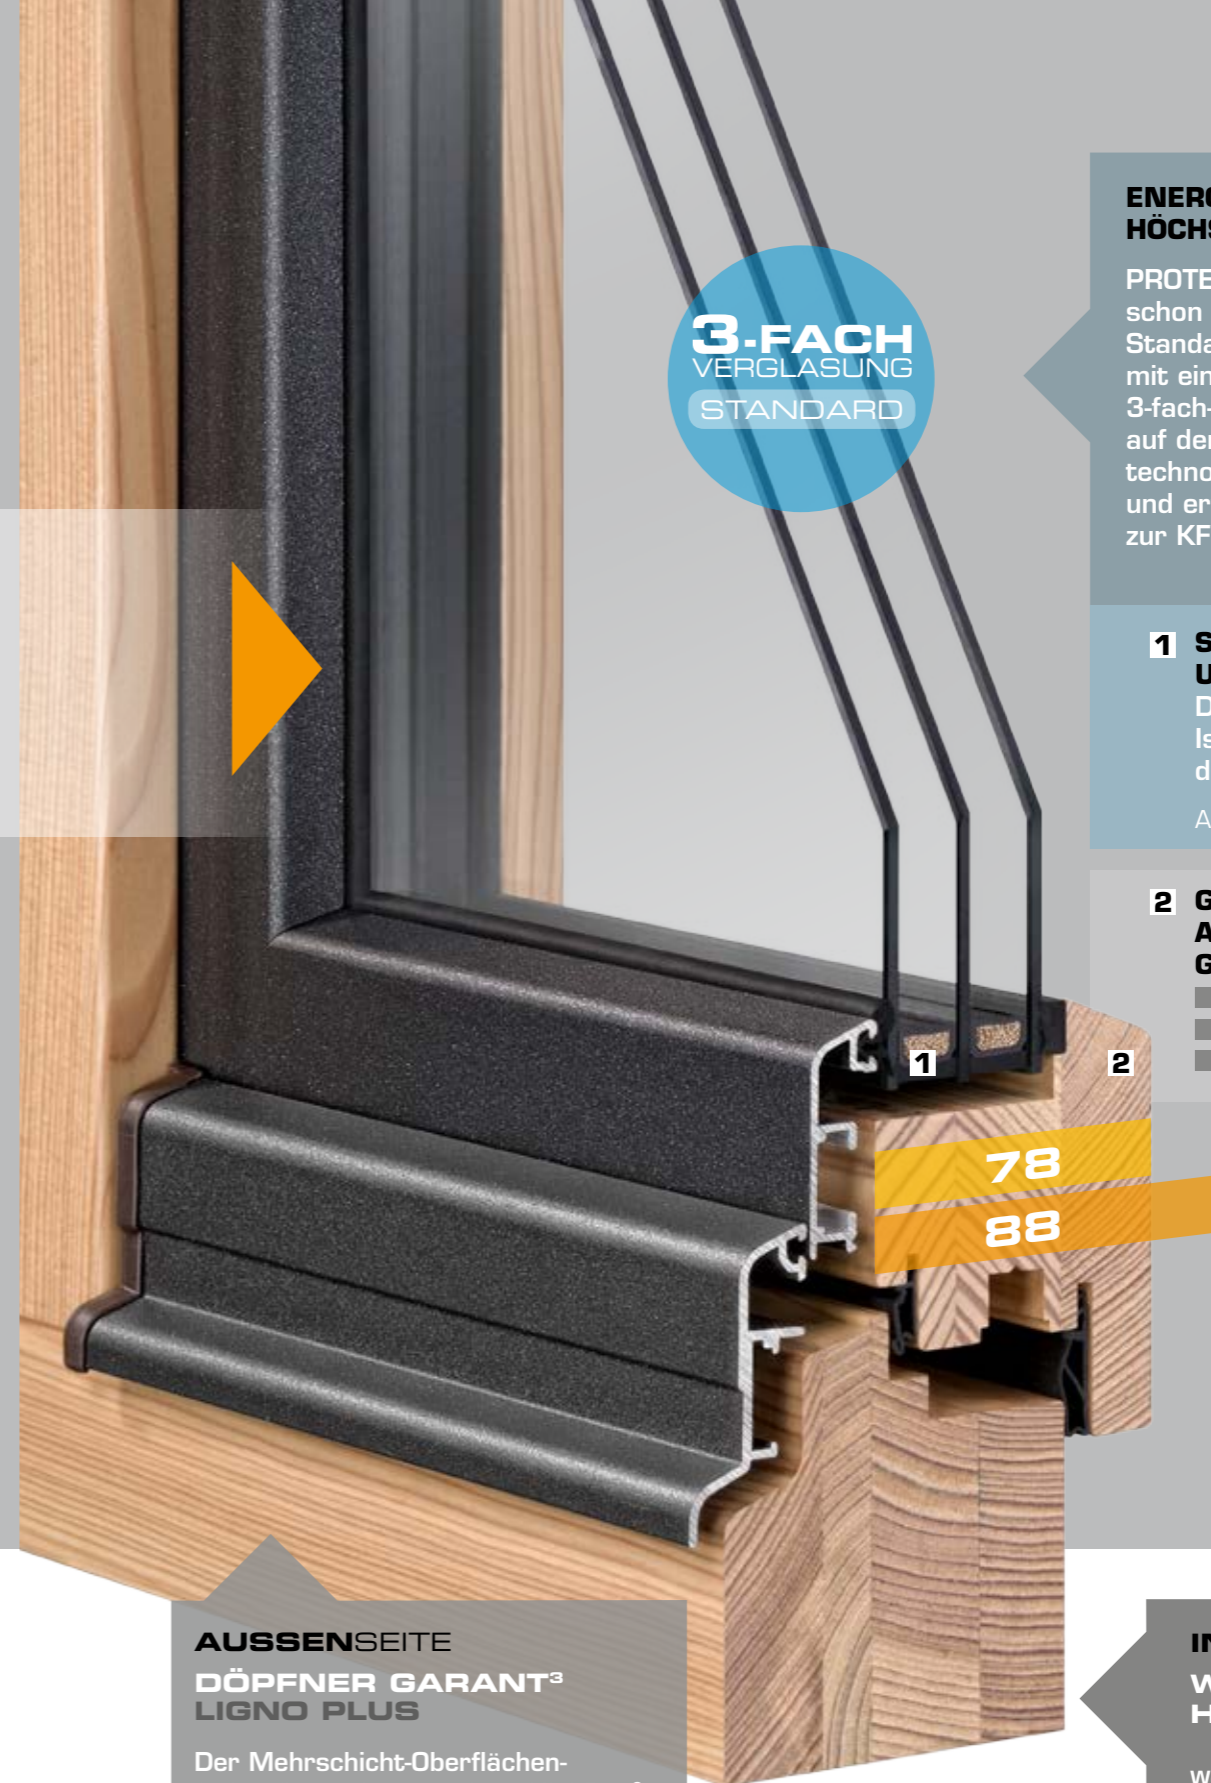

ENERGETISCHE HÖCHSTLEISTUNG

PROTECT kommt schon in der Standardversion mit einer hochwertigen 3-fach-Isolierverglasung auf dem aktuellsten technologischen Stand und erfüllt die Richtlinien zur KfW-Förderung.

1 SWISS PACER® ULTIMATE

Die wärmste Isolierglaskante, die es jemals gab!

Ab 4.2014 lieferbar

2 GLASLEISTE AUS DEM VOLLEN GEFRÄST

- Optisch perfekt
- Luftdicht
- Dauerhaft

AUSSENSEITE DÖPFNER GARANT³ LIGNO PLUS

Der Mehrschicht-Oberflächenfarbaufbau mit neuartigen HighRes®-Lignin-Stabilisatoren schützt das Holz dauerhaft vor schädlichen Witterungseinflüssen!

5 Jahre Hersteller-Garantie*

- Kein Vergrauen
- Kein Abblättern
- Kein Streichen

INNENSEITE WOHLNICHES HOLZ -

warm und haptisch sehr angenehm – mit fast grenzenlosen Gestaltungsmöglichkeiten.

Von farblos bis bunt, ganz nach Ihrem Geschmack.

* Die Garantievoraussetzungen erhalten Sie von Ihrem Döpfner-Fachhändler oder auf www.doepfner.de