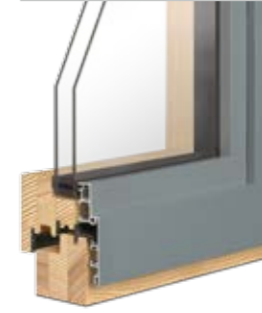

DÖPFNER SLIM 3

Alu-Konstruktion mit kubischer Formgebung durch scharf definierte Kanten.

DÖPFNER SOFT SYSTEM

Flächenversetzte Konstruktion