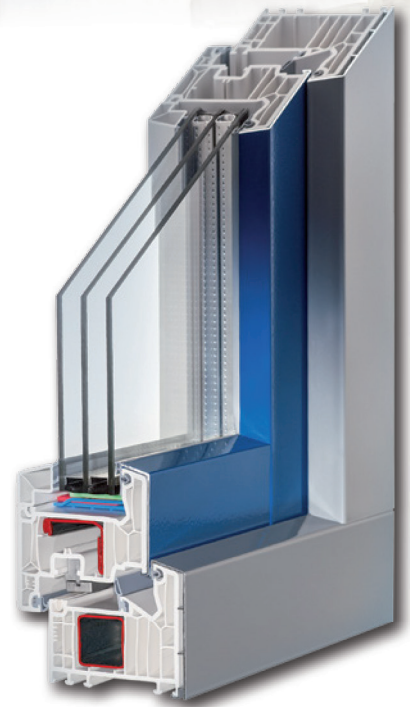

„Einfach brillant,
die vielen
Farben!“

Aluminium- Vorsatzblenden

- Hochwertige Kombination von Kunststoffprofil und Aluminium-Optik
- Ideal für individuelle und anspruchsvolle Gestaltungswünsche
- Nahezu unbegrenzte Farbauswahl (in allen RAL-Farben)
- Flächenversetzte Ansichtsebenen im klassischen VEKA SOFTLINE Design
- Bewährte hohe Widerstandsfähigkeit und Langlebigkeit
- Geringer Pflege- und Wartungsaufwand
- Einsetzbar für SOFTLINE 82, das Hebe-Schiebetür-System VEKASLIDE 82, ALPHALINE 90 sowie alle VEKA 70-mm-Profilsysteme

Das Qualitätsprofil

Stark in Material und Farbe

Die Kombination moderner Kunststoffprofile mit einer Vorsatzblende aus Aluminium vereint die Vorteile zweier höchst unterschiedlicher Werkstoffe: Die optimale Wärme- und Schalldämmung des Kunststofffensters trifft auf die hochwertige Aluminium-Optik mit einer nahezu unbegrenzten Farbauswahl.

Die Vorsatzblenden im klassischen SOFTLINE Design haben flächenversetzte Ansichtsebenen am Flügel und zeichnen sich durch eine harmonische Linienführung ohne scharfe Ecken und Kanten aus. Sie werden ebenso technisch perfekt wie optisch ansprechend mit dem Kunststoffprofil verbunden.