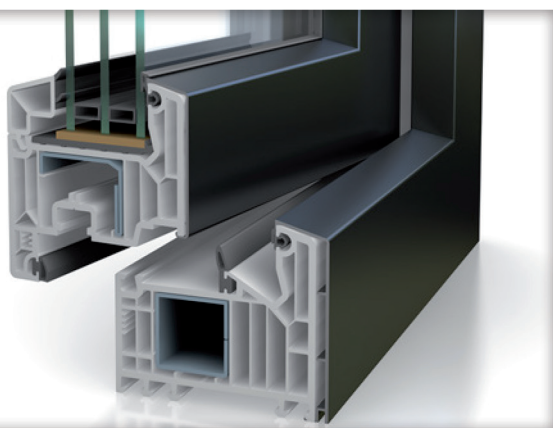

„Einfach brillant,
die vielen
Farben!“

Aluminium- Vorsatzblenden

- Hochwertige Kombination von Kunststoffprofil und Aluminium-Optik
- Ideal für individuelle und anspruchsvolle Gestaltungswünsche
- Nahezu unbegrenzte Farbauswahl (in allen RAL-Farben)
- Flächenversetzte Ansichtsebenen im klassischen VEKA SOFTLINE Design
- Bewährte hohe Widerstandsfähigkeit und Langlebigkeit
- Geringer Pflege- und Wartungsaufwand
- Einsetzbar für SOFTLINE 82, das Hebe-Schiebetür-System VEKASLIDE 82, ALPHALINE 90 sowie alle VEKA 70-mm-Profilsysteme

Die Vorsatzblenden im klassischen SOFTLINE Design haben flächenversetzte Ansichtsebenen am Flügel und zeichnen sich durch eine harmonische Linienführung ohne scharfe Ecken und Kanten aus. Sie werden ebenso technisch perfekt wie optisch ansprechend mit dem Kunststoffprofil verbunden.

Gleichzeitig bietet die äußerst formbeständige Vorsatzblende zusätzlichen Schutz vor Witterungseinflüssen und erhöht so die Lebensdauer des Fensters.

Kunststofffenster mit Aluminium-Vorsatzblenden – die wirtschaftliche Lösung für höchste Ansprüche an Design, Ästhetik und Wohnkomfort.

Individuelle Farbgestaltung

Beim Zusammenstellen der Fassadenoptik sind Ihrem persönlichen Geschmack und Ihrer Kreativität keine Grenzen gesetzt!

Die Vorsatzblenden lassen sich ganz frei gestalten: durch die vielfältigen Möglichkeiten der Aluminiumbehandlung wie Eloxieren oder durch Beschichtung mit Pulverlacken in allen RAL-Farben. Je nach individuellen Wünschen sind auch mehrfarbige Lösungen oder Effektlackierungen möglich. Die Innenansicht der Fenster ist unabhängig davon frei wählbar – in klassischem Weiß oder foliiert in ansprechenden Farben und Holzdekoren.