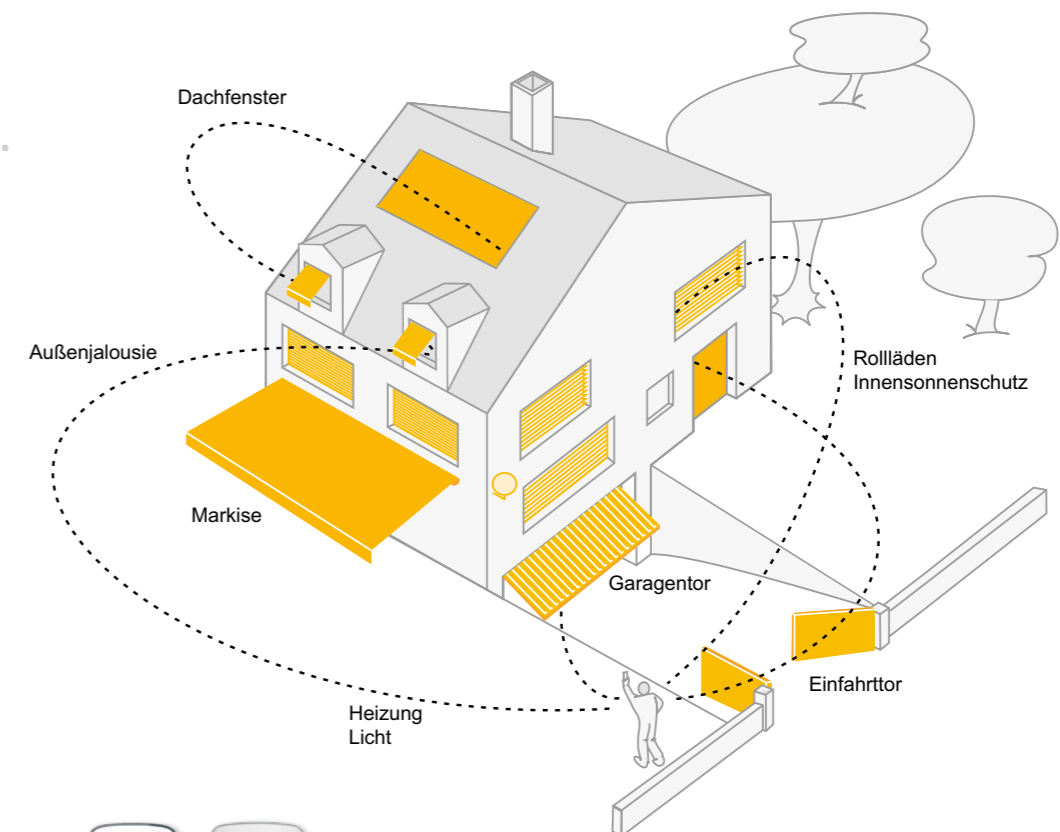

### Konsequent geradlinig

Dachrinne und Fallrohr fügen sich mit ihrer kubischen Silhouette passgenau in das architektonische Gesamtkonzept ein. Auf Wunsch auch mit Regenablaufkette.

Terrassen-Beleuchtung inklusive: Mit den dimmbaren AREA led Elementen erhalten Sie eine angenehme Beleuchtung. Wenn Sie mehr Helligkeit benötigen, lassen sich weitere Leuchtbänder auch später noch nachrüsten.

# 1

BEGLEITER  
FÜR LANGE  
TERRASSENABENDE

## SMART HOME READY EIN ZUHAUSE GANZ NACH IHREN WÜNSCHEN

Binden Sie Ihre Sonnen- und Wetterschutzprodukte in Ihr Smart Home ein! Bedienen Sie Ihre Anlagen mit Beleuchtung und/oder Heizstrahler doch ganz einfach mit der Somfy io-Funksteuerung per Hand- oder Wandsender. Oder mit anderen Steuerungsmöglichkeiten wie Tablet oder Smartphone.