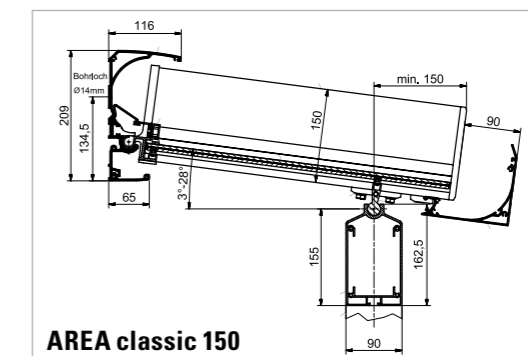

- cm Maximale Breite
- Kuppelanlage
- cm Max. Dachtiefe AREA 100
- cm Max. Dachtiefe AREA 150
- Grad Dachneigung
- Beleuchtung