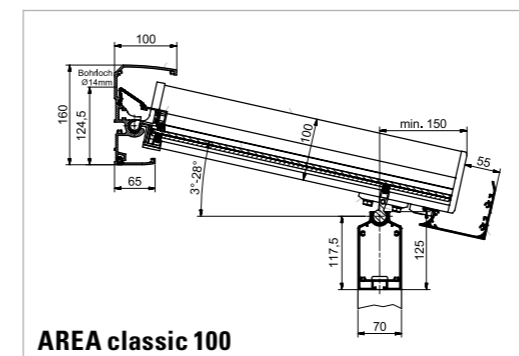

- cm Maximale Breite
- Kuppelanlage
- cm Max. Dachtiefe AREA 100
- cm Max. Dachtiefe AREA 150
- Grad Dachneigung
- Beleuchtung