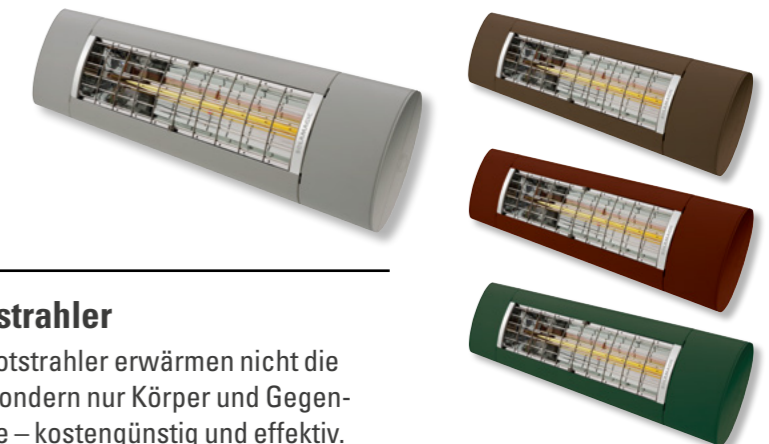

## SMART HOME READY EIN ZUHAUSE GANZ NACH IHREN WÜNSCHEN

Binden Sie Ihre Sonnen- und Wetterschutzprodukte in Ihr Smart Home ein! Bedienen Sie Ihre Anlagen mit Beleuchtung und/oder Heizstrahler doch ganz einfach mit der Somfy io-Funksteuerung per Hand- oder Wandsender. Oder mit anderen Steuerungsmöglichkeiten wie Tablet oder Smartphone.

### Komfortable io-Funksteuerung

Besonders elegant funktioniert das Aus- und Einfahren Ihrer Markise mit einem Funkmotor per Fernbedienung. Wählen Sie aus verschiedenen Hand- und Wandsendervarianten.