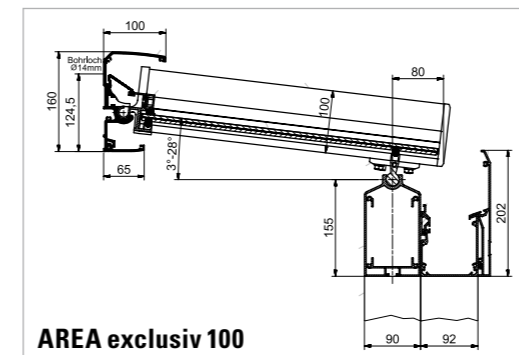

- cm Maximale Breite
- Kuppelanlage
- cm Max. Dachtiefe AREA 100
- cm Max. Dachtiefe AREA 150
- Grad Dachneigung
- Beleuchtung