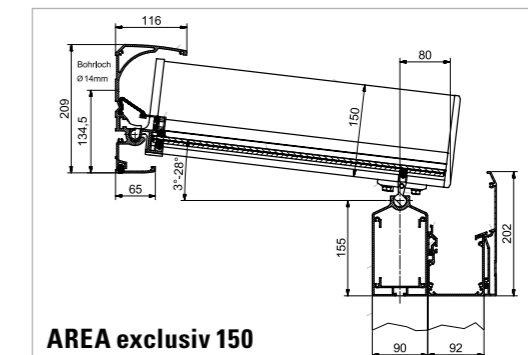

- cm Maximale Breite
- Kuppelanlage
- cm Max. Dachtiefe AREA 100
- cm Max. Dachtiefe AREA 150
- Grad Dachneigung
- Beleuchtung