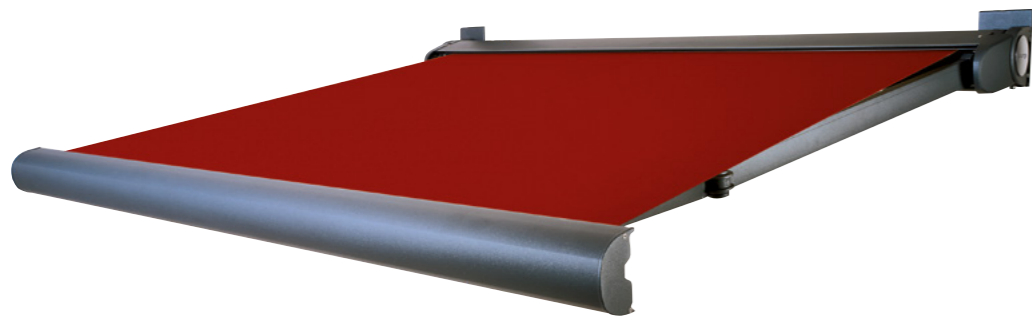

FINO

Elegant, verführerisch
und zeitlos schön

Die FINO besticht durch ihr elegantes Design und die kompakte Bauweise. Formschöne Seitenlager aus gehärtetem Aluminium zeigen Stärke und Stabilität. Hierdurch ist es möglich, die FINO auch in sehr großen Maßen zu fertigen.

Unaufdringlich und zeitlos schön fügt sich die FINO in das Terrassen- und Balkonambiente ein. Egal, von welcher Seite man die kleine Kassette betrachtet, sie ist immer einen Blick wert.

FINO VARIO-VOLANT

Mehr Schatten –
mehr Raum – mehr Markise

Die FINO VARIO-VOLANT ist ideal, um sich vor neugierigen Blicken und vor tief stehender Sonne zu schützen – auf Westbalkonen und Westterrassen ein „Muss“. Kombinieren Sie die für Sie perfekte Lösung aus verschiedenen Behang-Arten und Antriebsmöglichkeiten.

Der stufenlos einstellbare VARIO-VOLANT schafft Schatten nach Maß und idealen Sichtschutz. Bedienbar über einen Kurbeltrieb oder besonders elegant über einen solarbetriebenen Funkmotor per Fernbedienung.

Stellen Sie Ihren VARIO-VOLANT individuell zusammen!

Es stehen Ihnen mehrere Behang-Arten zur Auswahl. Sie können das gleiche Tuch wie auf der Markise wählen oder Sie entscheiden sich für mehr Durchsicht. Mit dem Sunvision-Gewebe lassen sich sogar bis zu 2,5 m Tuch ausrollen. Die „gelochten“ Gewebe bieten Ihnen mehr Durchsicht, schützen Sie dennoch vor fremden Blicken und bieten ein angenehmes Licht.