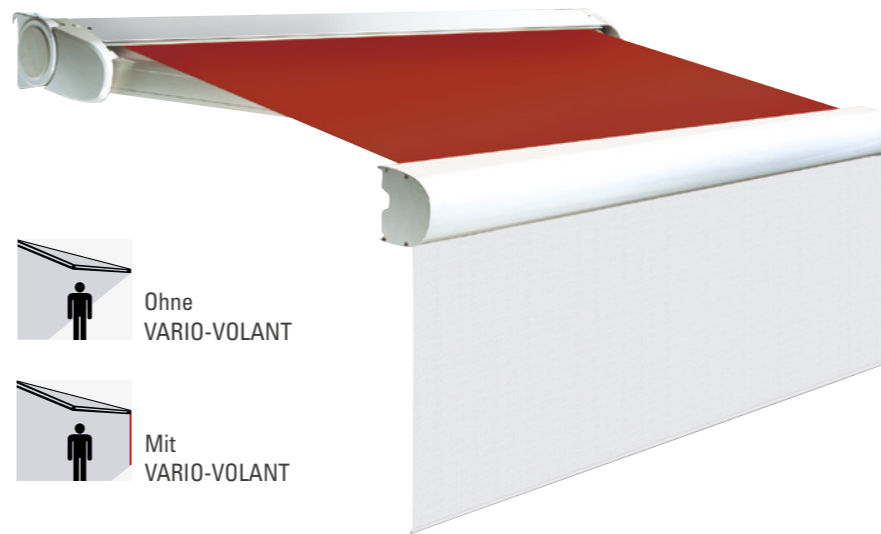

Ohne VARIO-VOLANT

Mit VARIO-VOLANT

Stellen Sie Ihren VARIO-VOLANT individuell zusammen!

Es stehen Ihnen mehrere Behang-Arten zur Auswahl. Sie können das gleiche Tuch wie auf der Markise wählen oder Sie entscheiden sich für mehr Durchsicht. Mit dem Sunvision-Gewebe lassen sich sogar bis zu 2,5 m Tuch ausrollen. Die „gelochten“ Gewebe bieten Ihnen mehr Durchsicht, schützen Sie dennoch vor fremden Blicken und bieten ein angenehmes Licht.