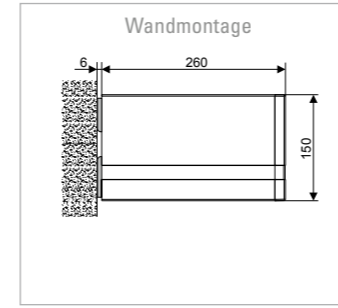

Edle Tücher Für schöne Beschattungen

Erst die Kombination hochwertiger Technik mit einem wetterfesten und edlen Tuch macht eine Beschattung vollkommen. LEINER Markisenstoffe sind bekannt für Qualität und Eleganz. Wählen Sie aus einer enormen Bandbreite an attraktiven Dessins der verschiedenen LEINER Farbwelten und einer Vielzahl an Sondergeweben.

Tipps und Technik

	PIANO	PIANO VARIO-VOLANT	COMO	COMO VARIO-VOLANT	FINO	FINO VARIO-VOLANT	GASTRO FINO	RIVA	PICO
Max. Ausfall cm	350/250	350	400	400	250/300/350	350	700/600/500	300	250
Max. Breite (Einzelanlage) cm	600/650	600	650	650	650/600/500	500	500/600/650	500	425
Min. Breite cm	199	199	210	210	186	186	186	186	180
Kuppelbar mit Schlitzabdeckung	-	-	✓	✓	-	-	-	-	-
Max. Neigungswinkel der Arme – Motorantrieb	20°	20°	25°	25°	40°	40°	40°	90°	85°
Max. Neigungswinkel der Arme – Kurbelantrieb	20°	20°	25°	25°	40°	40°	40°	70°	35°
Volant	■	■	■	■	■	■	■	■	■
Kegelradgetriebe 4,4 : 1	▲	▲	▲	▲	▲	▲	▲	▲	▲*
Motor	✓	✓	✓	✓	✓	✓	✓	✓	✓
Funkmotor somfy io / Smart Home Ready	■	■	■	■	■	■	■	■	■
Funkmotor mit Nothandantrieb „SAFETY MOTION“	■	■	■	■	■	■	■	■	■
LED-Beleuchtung in der Kassette	■	■	-	-	-	-	-	-	-
Gelenkarme mit LED Beleuchtung	■¹⁾	■¹⁾	■	■	-	-	-	-	-
Gelenkarme mit Flyerkette	✓	✓	✓	✓	✓	✓	✓	✓	✓
Wandkonsolen	✓	✓	✓	✓	✓	✓	-	✓	✓
Deckenträger	■	■	■	■	■	■	-	■	■
Dachsparrenträger	■	■	■	■	■	■	-	■	■
Deckenkonsole	■	■	-	-	-	-	-	✓	✓
VARIO-VOLANT	-	✓	-	✓	-	✓	■	-	-

✓ Standardausstattung ■ Sonderausstattung ▲ Minderpreis
- nicht lieferbar * Schneckenradgetriebe ¹⁾ möglich, wenn LED in Kassette

Maximale Breite
Maximaler Ausfall
Breite Kuppelanlage
Neigungswinkel
VARIO-VOLANT
Sicherheit durch gehärtetes Aluminium
Fernbedienung
Nothandantrieb

PIANO

PIANO VARIO-VOLANT

PIANO und PIANO VARIO-VOLANT

COMO

COMO VARIO-VOLANT

PICO

RIVA & FINO