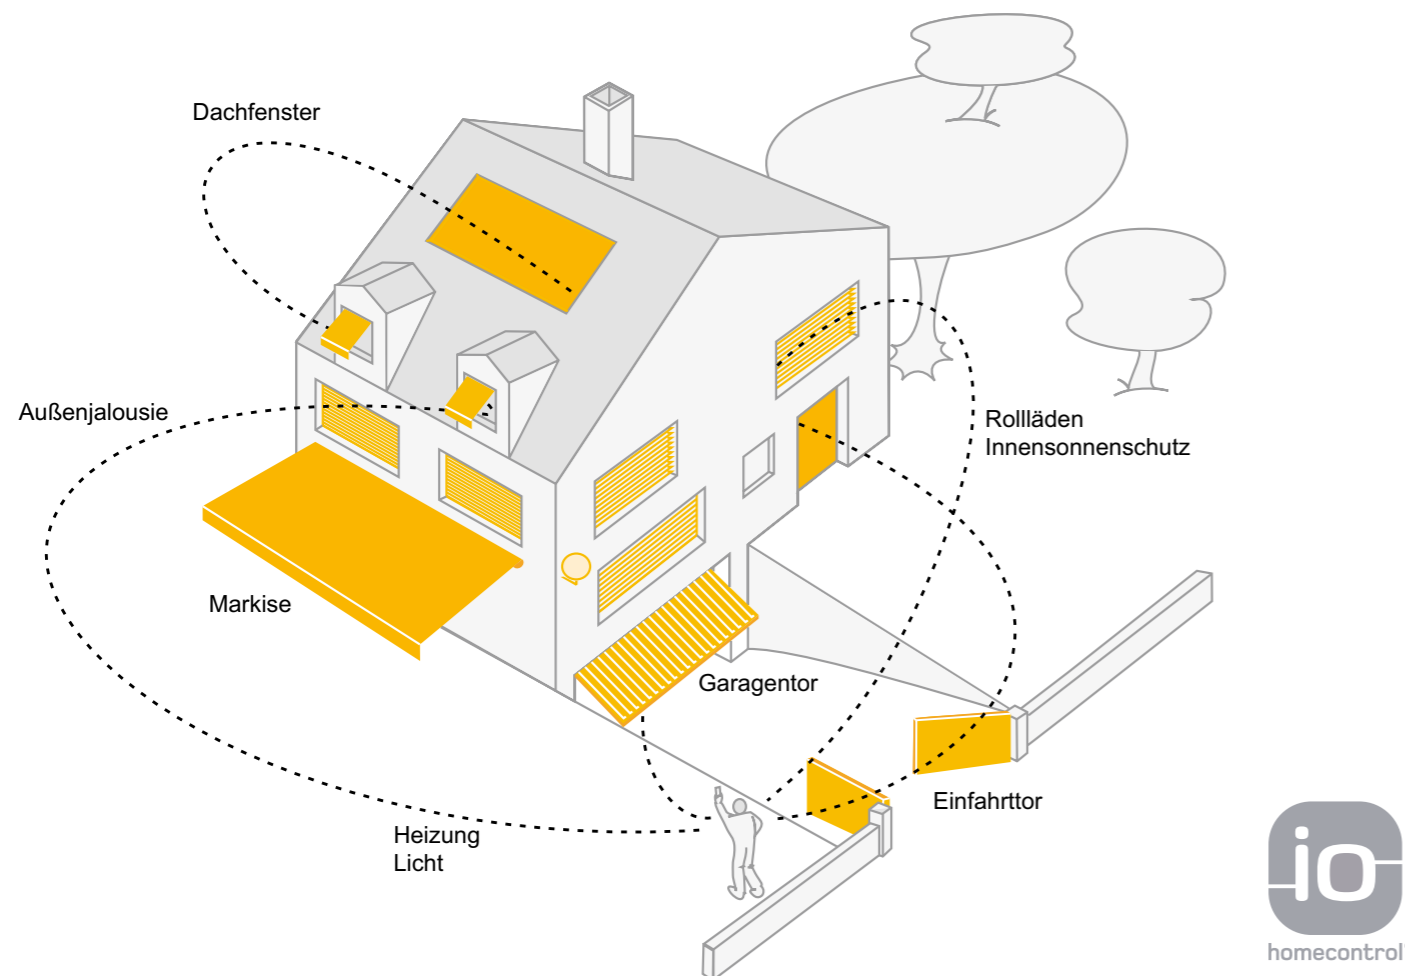

## Die RIVA passt sich überall an

Einzigartig für eine Kassettenmarkise ist die Neigungsverstellung. Wenn die RIVA an der Decke montiert wird, zeigt sie sich von ihrer besten Seite. Die optisch schönen Befestigungskonsolen werden kaum sichtbar an der Decke montiert. Schöner und eleganter kann man eine Markise nicht montieren.

Durch den maximalen Neigungswinkel von 85 Grad eignet sie sich ideal für Deckenmontagen.

Deckenmontage

Die PICO ist perfekt für kleine Terrassen.

# SMART HOME READY

Ein Zuhause ganz nach Ihren Wünschen

## Mit „Smart Home Ready by Somfy“ legen Sie heute den Grundstein für Ihr Zuhause von morgen

Grundsätzlich entscheiden Sie selbst wie „smart“ Sie Ihr Eigenheim oder Ihre Wohnung steuern möchten. Am besten Sie legen bereits zu Beginn die richtige Basis, um Ihre Haustechnik auch zu einem späteren Zeitraum noch weiter automatisieren zu können.