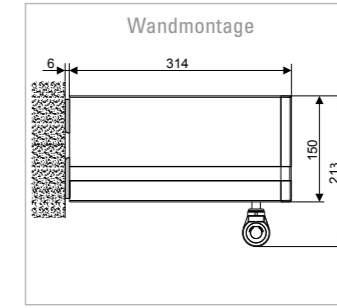

PIANO VARIO-VOLANT