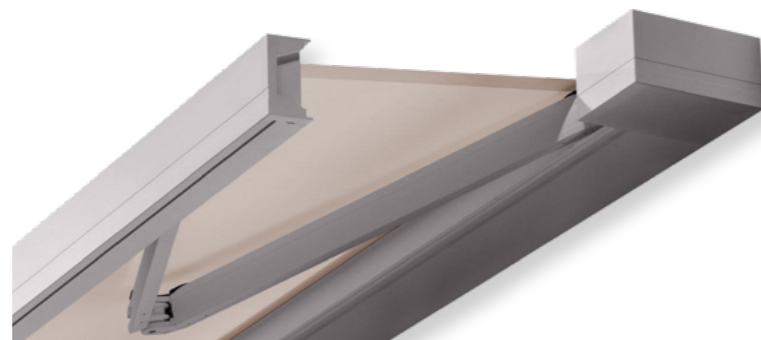

Ohne VARIO-VOLANT

Mit VARIO-VOLANT