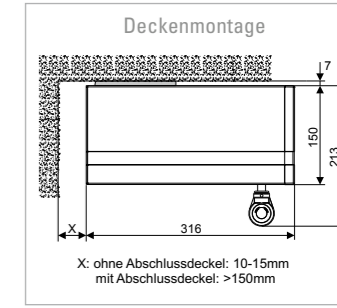

PIANO VARIO-VOLANT