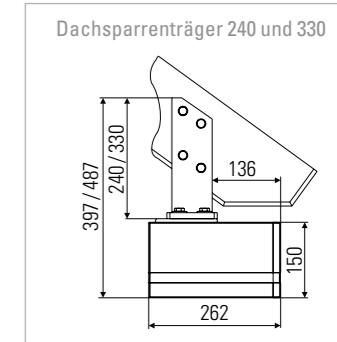

PIANO und PIANO VARIO-VOLANT