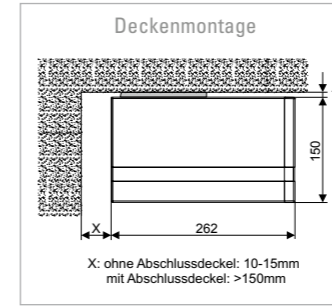

Edle Tücher Für schöne Beschattungen

Erst die Kombination hochwertiger Technik mit einem wetterfesten und edlen Tuch macht eine Beschattung vollkommen. LEINER Markisenstoffe sind bekannt für Qualität und Eleganz. Wählen Sie aus einer enormen Bandbreite an attraktiven Dessins der verschiedenen LEINER Farbwelten und einer Vielzahl an Sondergeweben.

Tipps und Technik

	PIANO	PIANO VARIO-VOLANT	COMO	COMO VARIO-VOLANT	FINO	FINO VARIO-VOLANT	GASTRO FINO	RIVA	PICO
Max. Ausfall cm	350/250	350	400	400	250/300/350	350	700/600/500	300	250
Max. Breite (Einzelanlage) cm	600/650	600	650	650	650/600/500	500	500/600/650	500	425
Min. Breite cm	199	199	210	210	186	186	186	186	180
Kuppelbar mit Schlitzabdeckung	-	-	✓	✓	-	-	-	-	-
Max. Neigungswinkel der Arme – Motorantrieb	20°	20°	25°	25°	40°	40°	40°	90°	85°
Max. Neigungswinkel der Arme – Kurbelantrieb	20°	20°	25°	25°	40°	40°	40°	70°	35°
Volant	■	■	■	■	■	■	■	■	■
Kegelradgetriebe 4,4 : 1	▲	▲	▲	▲	▲	▲	▲	▲	▲*
Motor	✓	✓	✓	✓	✓	✓	✓	✓	✓
Funkmotor somfy io / Smart Home Ready	■	■	■	■	■	■	■	■	■
Funkmotor mit Nothandantrieb „SAFETY MOTION“	■	■	■	■	■	■	■	■	■
LED-Beleuchtung in der Kassette	■	■	-	-	-	-	-	-	-
Gelenkarme mit LED Beleuchtung	■¹⁾	■¹⁾	■	■	-	-	-	-	-
Gelenkarme mit Flyerkette	✓	✓	✓	✓	✓	✓	✓	✓	✓
Wandkonsolen	✓	✓	✓	✓	✓	✓	-	✓	✓
Deckenträger	■	■	■	■	■	■	-	■	■
Dachsparrenträger	■	■	■	■	■	■	-	■	■
Deckenkonsole	■	■	-	-	-	-	-	✓	✓
VARIO-VOLANT	-	✓	-	✓	-	✓	■	-	-

✓ Standardausstattung ■ Sonderausstattung ▲ Minderpreis
- nicht lieferbar * Schneckenradgetriebe ¹⁾ möglich, wenn LED in Kassette

Maximale Breite
Maximaler Ausfall
Breite Kuppelanlage
Neigungswinkel
VARIO-VOLANT
Sicherheit durch gehärtetes Aluminium
Fernbedienung
Nothandantrieb

PIANO

PIANO VARIO-VOLANT

PIANO und PIANO VARIO-VOLANT

COMO

COMO VARIO-VOLANT

PICO

RIVA & FINO