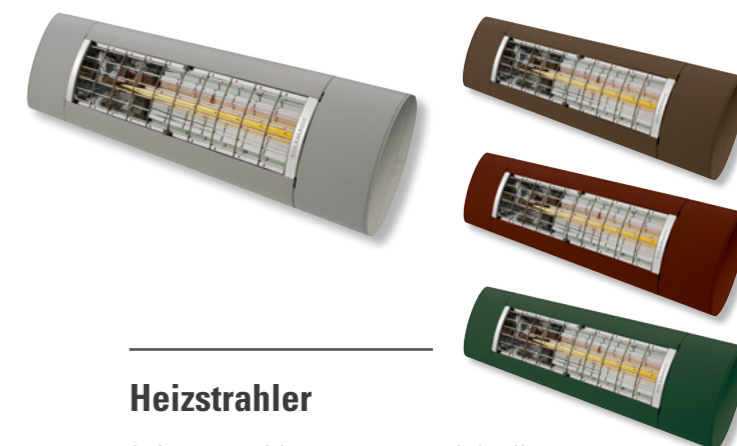

Heizstrahler

Infrarotstrahler erwärmen nicht die Luft, sondern nur Körper und Gegenstände – kostengünstig und effektiv. In 18 LEINER LOUNGE FARBEN und RAL 9010 ohne Mehrpreis erhältlich.