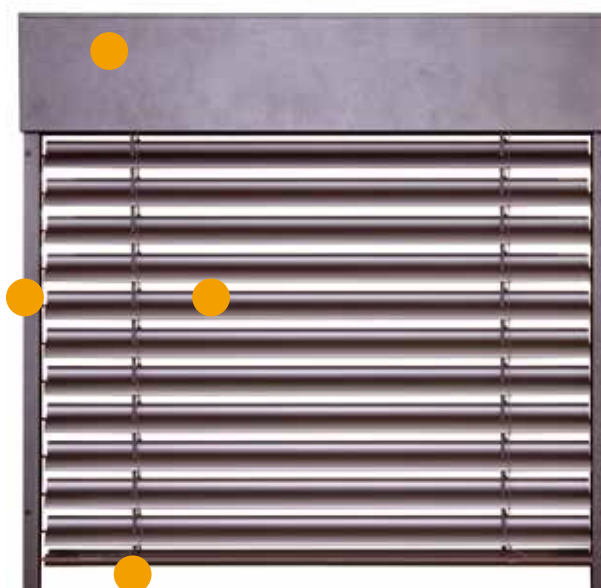

ROMA Graualuminium
(ähnlich RAL 9007)

ROMA Sarotti

ROMA DB 703

ROMA Anthrazitgrau
(ähnlich RAL 7016)

Bei der ROMA Farb-Harmonie sind alle sichtbaren Aluminiumbauteile Ihrer Raffstoren ästhetisch aufeinander abgestimmt. Die sieben Harmoniefarben für Kästen, Führungsschienen und Endleiste sind als Standard in den vier Oberflächen Matt glatt, Matt Feinstruktur, Matt Feinstruktur hochwetterfest¹ und Seidenglanz erhältlich. Eine Übersicht über die verfügbaren Behangfarben finden Sie auf Seite 42.