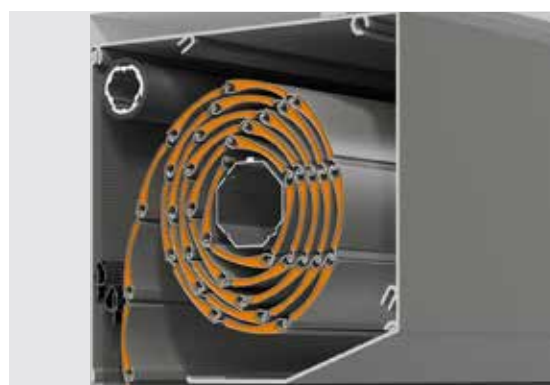

Hausverbot für lästige Plagegeister

Insektenschutz

ROMA Rollläden sind kombinierte Alleskönner. Mit dem optional vollintegrierten Insektenschutz-Rollo sperren Sie mit einem Handgriff lästige Insekten aus. Wenn Sie es tagsüber oder in der kalten Jahreszeit nicht mehr brauchen, verschwindet das Gewebe zur Gänze im Rollladenkasten. Viele ROMA Rollläden können mit Insektenschutz ausgestattet werden – sogar nachträglich.

Integrierter Insektenschutz im Vorbaurollladen PENTO.XP