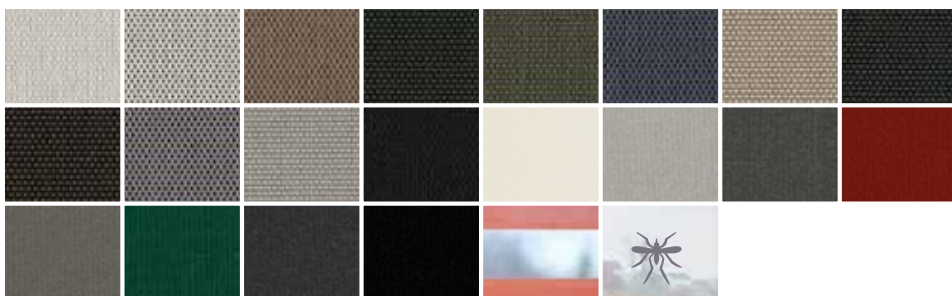

			
RAL 1013 Perlweiß	RAL 1015 Hellelfenbein	RAL 2000 Gelborange ²	RAL 3003 Rubinrot ³
			
RAL 3004 Purpurrot	RAL 3005 Weinrot	RAL 3011 Braunrot	RAL 5011 Stahlblau
			
RAL 5014 Taubenblau	RAL 6005 Moosgrün	RAL 6009 Tannengrün	RAL 7001 Silbergrau
			
RAL 7004 Signalgrau	RAL 7011 Eisengrau	RAL 7012 Basaltgrau	RAL 7015 Schiefergrau
			
RAL 7021 Schwarzgrau	RAL 7022 Umbragrau	RAL 7024 Graphitgrau	RAL 7035 Lichtgrau
			
RAL 7036 Platingrau	RAL 7037 Staubgrau	RAL 7038 Achatgrau	RAL 7039 Quarzgrau
			
RAL 7040 Fenstergrau	RAL 7046 Telegrau 2	RAL 7047 Telegrau 4	RAL 7048 Perlmusgrau ³

Ausführliche Informationen zu den Geweben finden Sie im ROMA Gewebe-Berater oder im ROMA Gewebe-Finder.

Ein Textilscreen, viele Gewebe

Glasfasergewebe

Polyestergewebe

Spezialgewebe

roma

ROLLADEN
RAFFSTOREN
TEXTILSCREENS

Farben. Letztere ermöglichen hingegen eine bessere Durchsicht nach draußen. Dabei sind alle Gewebe extrem pflegeleicht und witterungsbeständig. Sämtliche Gewebetypen sind nach ISO 9001 ff. qualitätsgeprüft und hoch reißfest. Eine Übersicht über alle verwendbaren Gewebe finden Sie in unserem Gewebe-Berater.